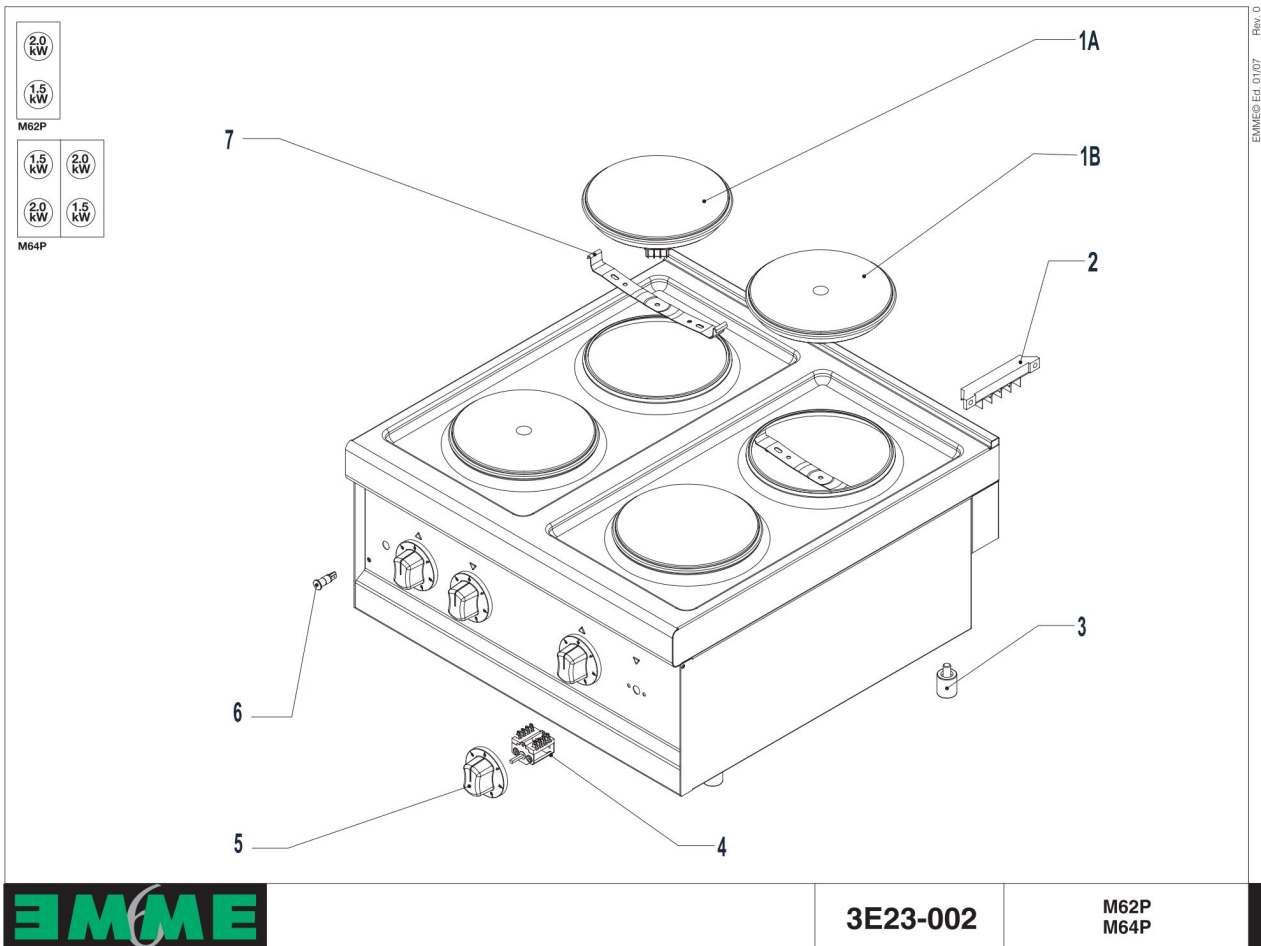

Elektrický sporák M64P

Řada EMME 600 je charakteristická svým designem, představuje nová technologická řešení, která splňují všechny aktuální požadavky. Řada EMME 600 je ideální řešení pro novou nebo rekonstruovanou kuchyň, nabízí plynové, elektrické a neutrální samostatně stojících zařízení. Řada EMME 600 je velmi robustní, snadno instalovatelná, hygienicky velmi lehce udržovatelná a splňuje nej přísnější mezinárodní standardy. Např. hořáky lze lehce vyjmout a vyčistit. V této modulární řadě je spojen moderní design a maximální funkčnost tak aby umožnila maximální racionalizaci práce v kuchyni. Řada EMME 600 obsahuje 2 modely plynových / elektrických sporáků s 2 nebo 4 hořáky / plotnami a elektrický sporák se sklokeramickou zónovou deskou.

Elektrický sporák M64P 4 platne. Výkon platničiek 2x 1,5kW a 2x 2kW. Prevedenie bez podstavby.

- Extrémne všestranný a funkčný spotrebič ktorý sa hodí pre rôzne rôzne druhy varenia.
- Zariadenie je dodávané s nožičkami a je možné ho umiestniť na pracovnú plochu alebo na originálne neutrálné či chladené podstavby.
- Ak zostavujete zariadenie do linky je vhodné spojiť vedľajšie prístroje spojovacím dielom a zabrániť tak prieniku nečistôt.
- Jednoduchá údržba a čistenie.
- CE certifikácia.

TECHNICKÉ PARAMETRY

Výška:	270 mm
Hĺbka:	600 mm
Príkonn:	7 kW

Šírka:	600 mm
průměr plotny :	180 mm
Hmotnosť:	18 kg