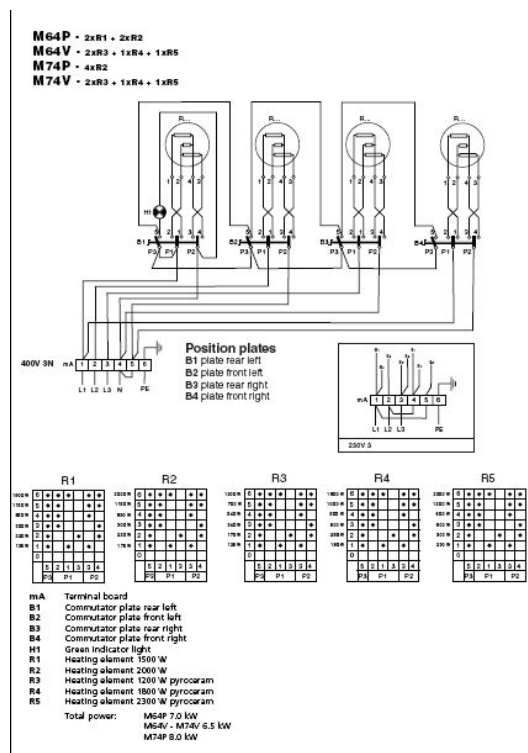

Elektrický sporák M64P

Řada EMME 600 je charakteristická svým designem, představuje nová technologická řešení, která splňují všechny aktuální požadavky. Řada EMME 600 je ideální řešení pro novou nebo rekonstruovanou kuchyň, nabízí plynové, elektrické a neutrální samostatně stojících zařízení. Řada EMME 600 je velmi robustní, snadno instalovatelná, hygienicky velmi lehce udržovatelná a splňuje nej přísnější mezinárodní standardy. Např. hořáky lze lehce vyjmout a vyčistit. V této modulární řadě je spojen moderní design a maximální funkčnost tak aby umožnila maximální racionalizaci práce v kuchyni. Řada EMME 600 obsahuje 2 modely plynových / elektrických sporáků s 2 nebo 4 hořáky / plotnami a elektrický sporák se sklokeramickou zónovou deskou.

Elektrický sporák M64P 4 platne. Výkon platničiek 2x 1,5kW a 2x 2kW. Prevedenie bez podstavby.

- Extrémne všestranný a funkčný spotrebič ktorý sa hodí pre rôzne rôzne druhy varenia.
- Zariadenie je dodávané s nožičkami a je možné ho umiestniť na pracovnú plochu alebo na originálne neutrálné či chladené podstavby.
- Ak zostavujete zariadenie do linky je vhodné spojiť vedľajšie prístroje spojovacím dielom a zabrániť tak prieniku nečistôt.
- Jednoduchá údržba a čistenie.
- CE certifikácia.

TECHNICKÉ PARAMETRY

Výška:	270 mm
Hĺbka:	600 mm
Príkonn:	7 kW

Šírka:	600 mm
průměr plotny :	180 mm
Hmotnosť:	18 kg