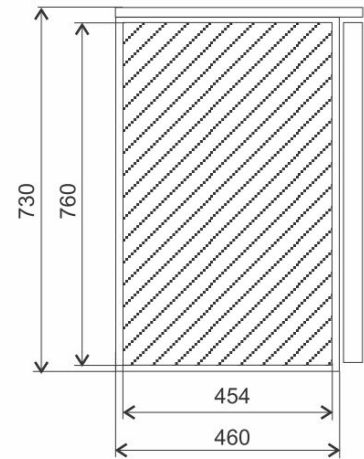

Left side

TECHNICKÉ PARAMETRY

Šírka: 503 mm

Výška: 775 mm

Hmotnosť: 35 kg

Hĺbka: 560 mm

Príkon: 75 W

Objem: 92 l