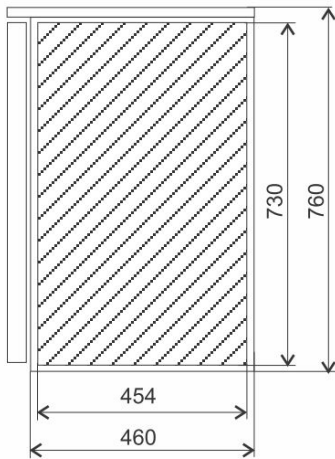

Right side

TECHNICKÉ PARAMETRY

Šírka: 503 mm

Výška: 775 mm

Hmotnosť: 35 kg

Hĺbka: 560 mm

Príkon: 75 W

Objem: 92 l