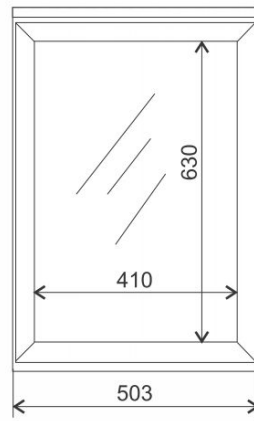

Front side

TECHNICKÉ PARAMETRY

Šírka: 503 mm

Výška: 775 mm

Hmotnosť: 35 kg

Hĺbka: 560 mm

Príkon: 75 W

Objem: 92 l